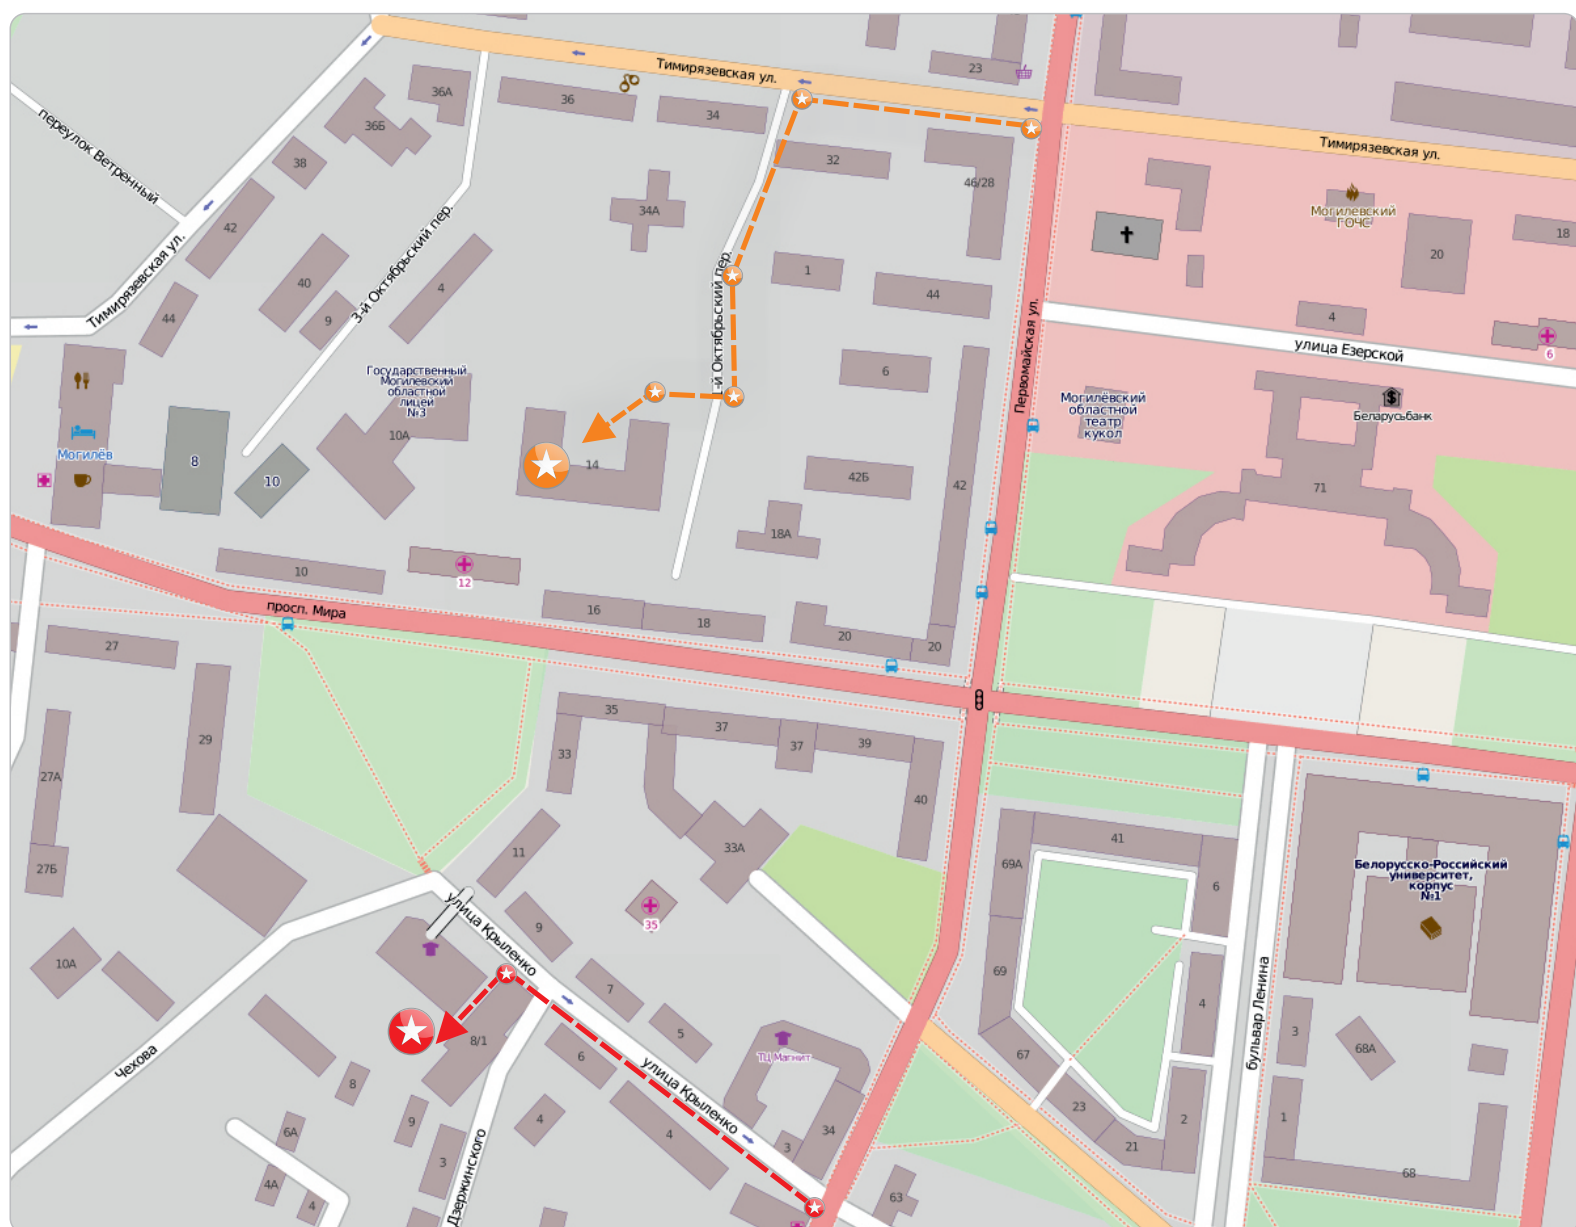

Схема проезда к офису и производству компании ООО «Контакт АРТ»

Обозначения:

Главный офис компании

ул. Крыленко 12А (Между ТЦ «Панорама» и «Белорусской государственной академией музыки»)

Производство компании